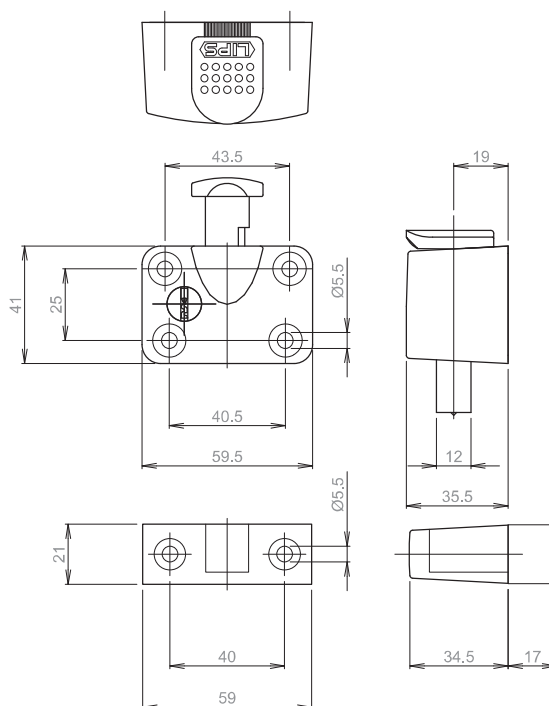

Toepassingen:

Voor schuifpuien, veiligheids-schuifpui-slot klasse Standaard.

Voordelen:

- ▶ afsluitbaar met cilindersleutel

Specificaties:

Schuifpui-slot met cilindersleutel en sluitkap. Kunststof afdekkap in wit of grijs.

- ▶ SKG klasse Standaard

omschrijving	EAN	artikel
grijs, in doosverpakking inclusief 2 sleutels	8714002012405	5221G
grijs, in dhz verpakking inclusief 2 sleutels	8714002603016	5221CG
wit, in doosverpakking inclusief 2 sleutels	8714002122623	5221W
wit, in dhz verpakking inclusief 2 sleutels	8714002575030	5221CW